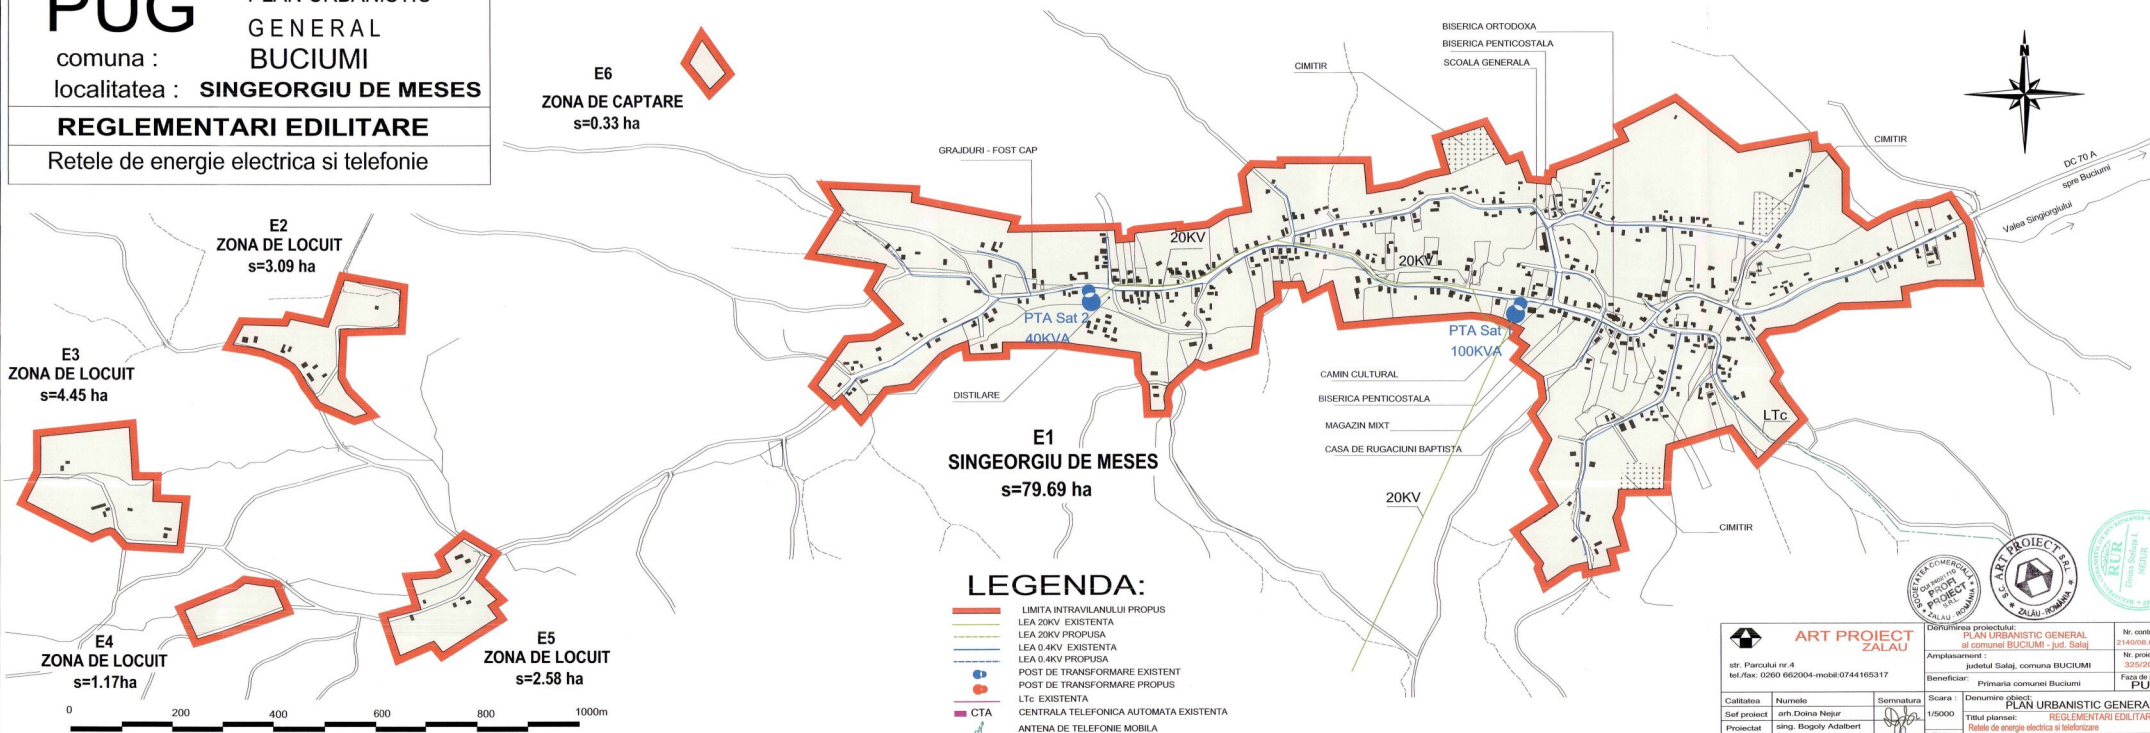

PUG

PLAN URBANISTIC
GENERAL
BUCIUMI

comuna :
localitatea : **SINGEORGIU DE MESES**

REGLEMENTARI EDILITARE

Rețele de energie electrica si telefonie

- LEGENDA:**
- LIMITA INTRAVILANULUI PROPUȘ
 - LEA 20KV EXISTENTA
 - LEA 20KV PROPUSA
 - LEA 0.4KV EXISTENTA
 - LEA 0.4KV PROPUSA
 - POST DE TRANSFORMARE EXISTENT
 - POST DE TRANSFORMARE PROPUS
 - LTC EXISTENTA
 - CENTRALA TELEFONICA AUTOMATA EXISTENTA
 - ANTENA DE TELEFONIE MOBILA

Scara: 1/5000

Data: iul. 2011

Nr. contract: 2143/08.06.2010

Nr. proiect: 030/2010

Faza de pr.: PUG

Titlu planșă: REGLEMENTARI EDILITARE

Rețele de energie electrica și telefonizare

localitatea SINGEORGIU DE MESES nr. pt. ELOS