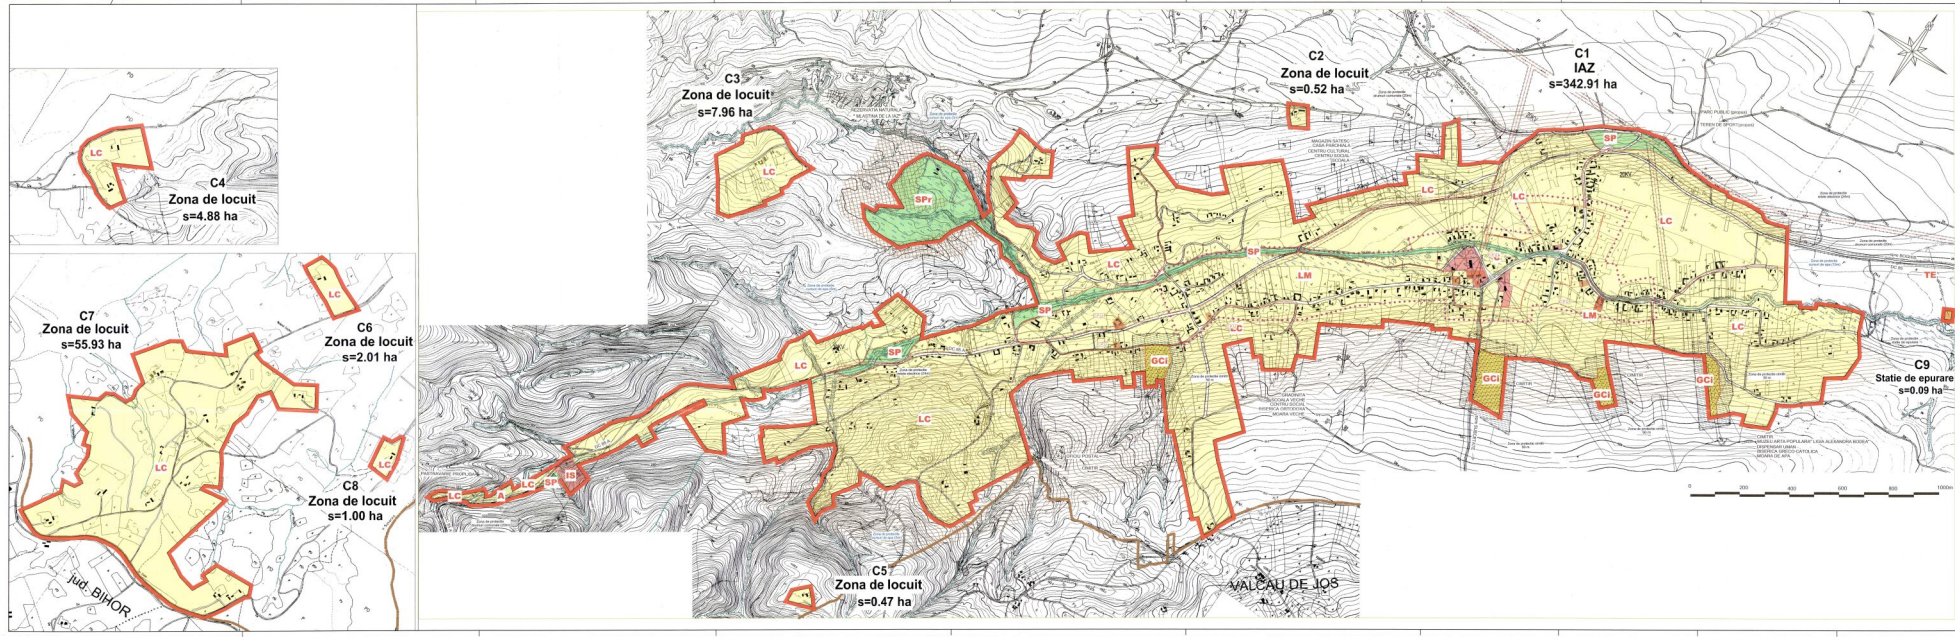

PUG PLAN URBANISTIC GENERAL
comuna : PLOPIS
localitatea : IAZ
UNITATI TERRITORIALE DE REFERINTA

Jud. BIHOR

VAL CAU DE JOS

ART PROIECT

PROIECTANT	PROIECTANT
PROIECTANT	PROIECTANT
PROIECTANT	PROIECTANT

PLAN URBANISTIC GENERAL
PLOPIS
IAZ